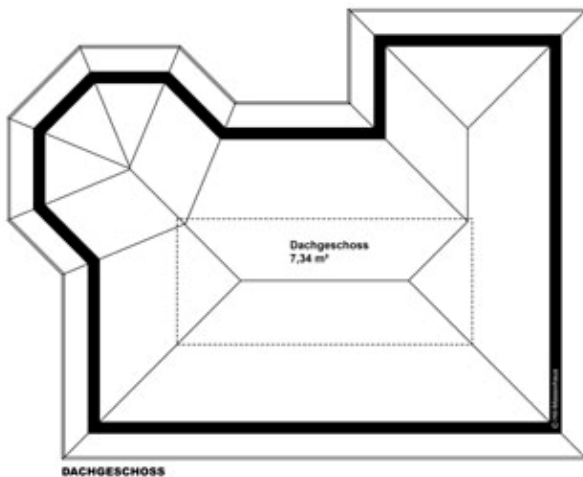

Haustyp HIT B 102

Das Erscheinungsbild dieses exklusiven Bungalows wird durch sein stilvolles Ambiente mit einem sehr schönen großen Erker-Wohn-Zimmer geprägt. Die Raumaufteilung der **103 m² Wohn- und Nutzfläche** ist auf eine Familie mit zwei Kindern ausgelegt.